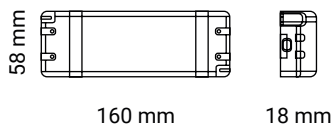

ALIMENTATORE IN PLASTICA ULTRA SLIM

Voltaggio 220-240V.
Senza ventola.
Corpo in plastica.

Voltage 220-240V.
No fan.
PC housing.

IP	AC	DC	PF	HOURS	TEMP	
20	220-240V	24V	0,9	30.000	-20+45°C	

Potenza 100W
Ampere 4,16 A
Confezione 50 pz